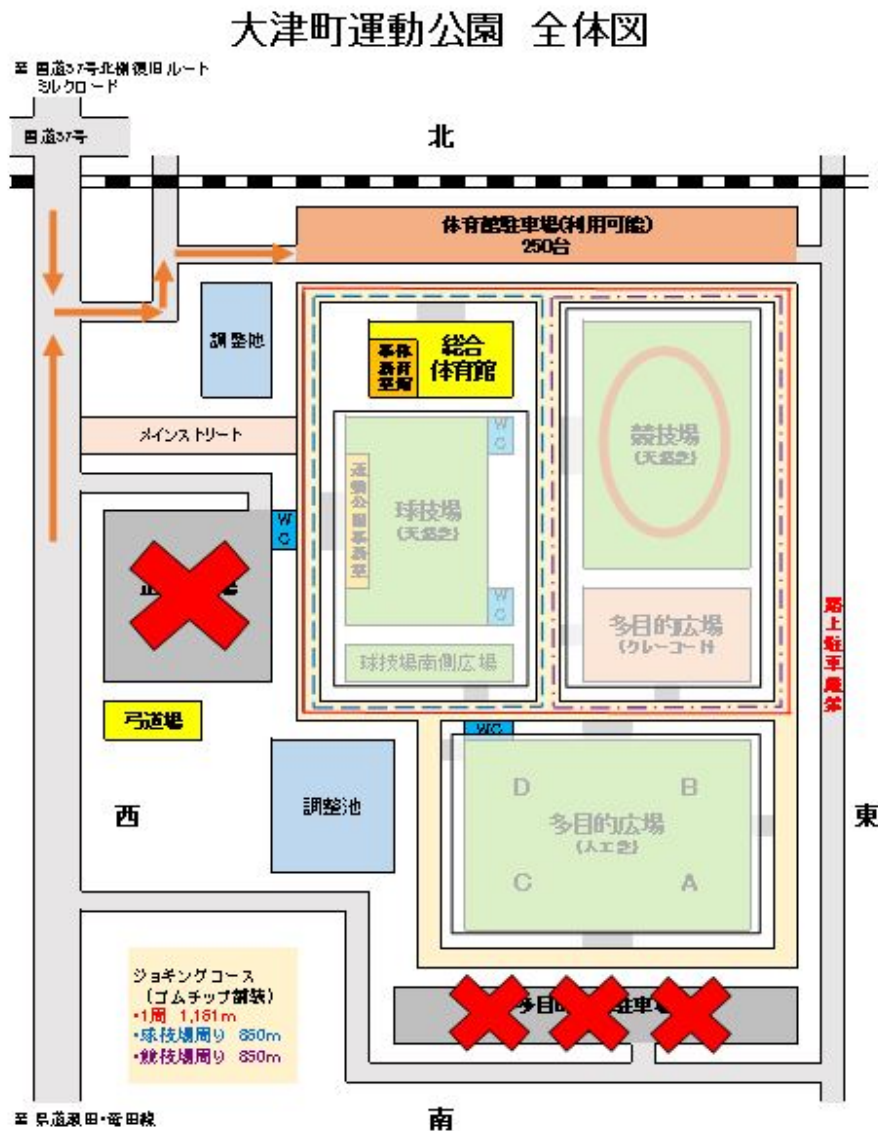

## 2023 ダンススポーツ競技会秋季熊本大会においでの方の選手及び観客の皆様へ

① 駐車場について、体育館北側の駐車場(オレンジの駐車場です)をご利用ください。

他の駐車場(ハッ印)は、他団体の試合があり迷惑となりますので、駐車しないでください。

② 体育館内では、スリッパは使用禁止です。

体育館シューズか、ダンスシューズにて入場ください。

ご協力の程、宜しくお願い致します。