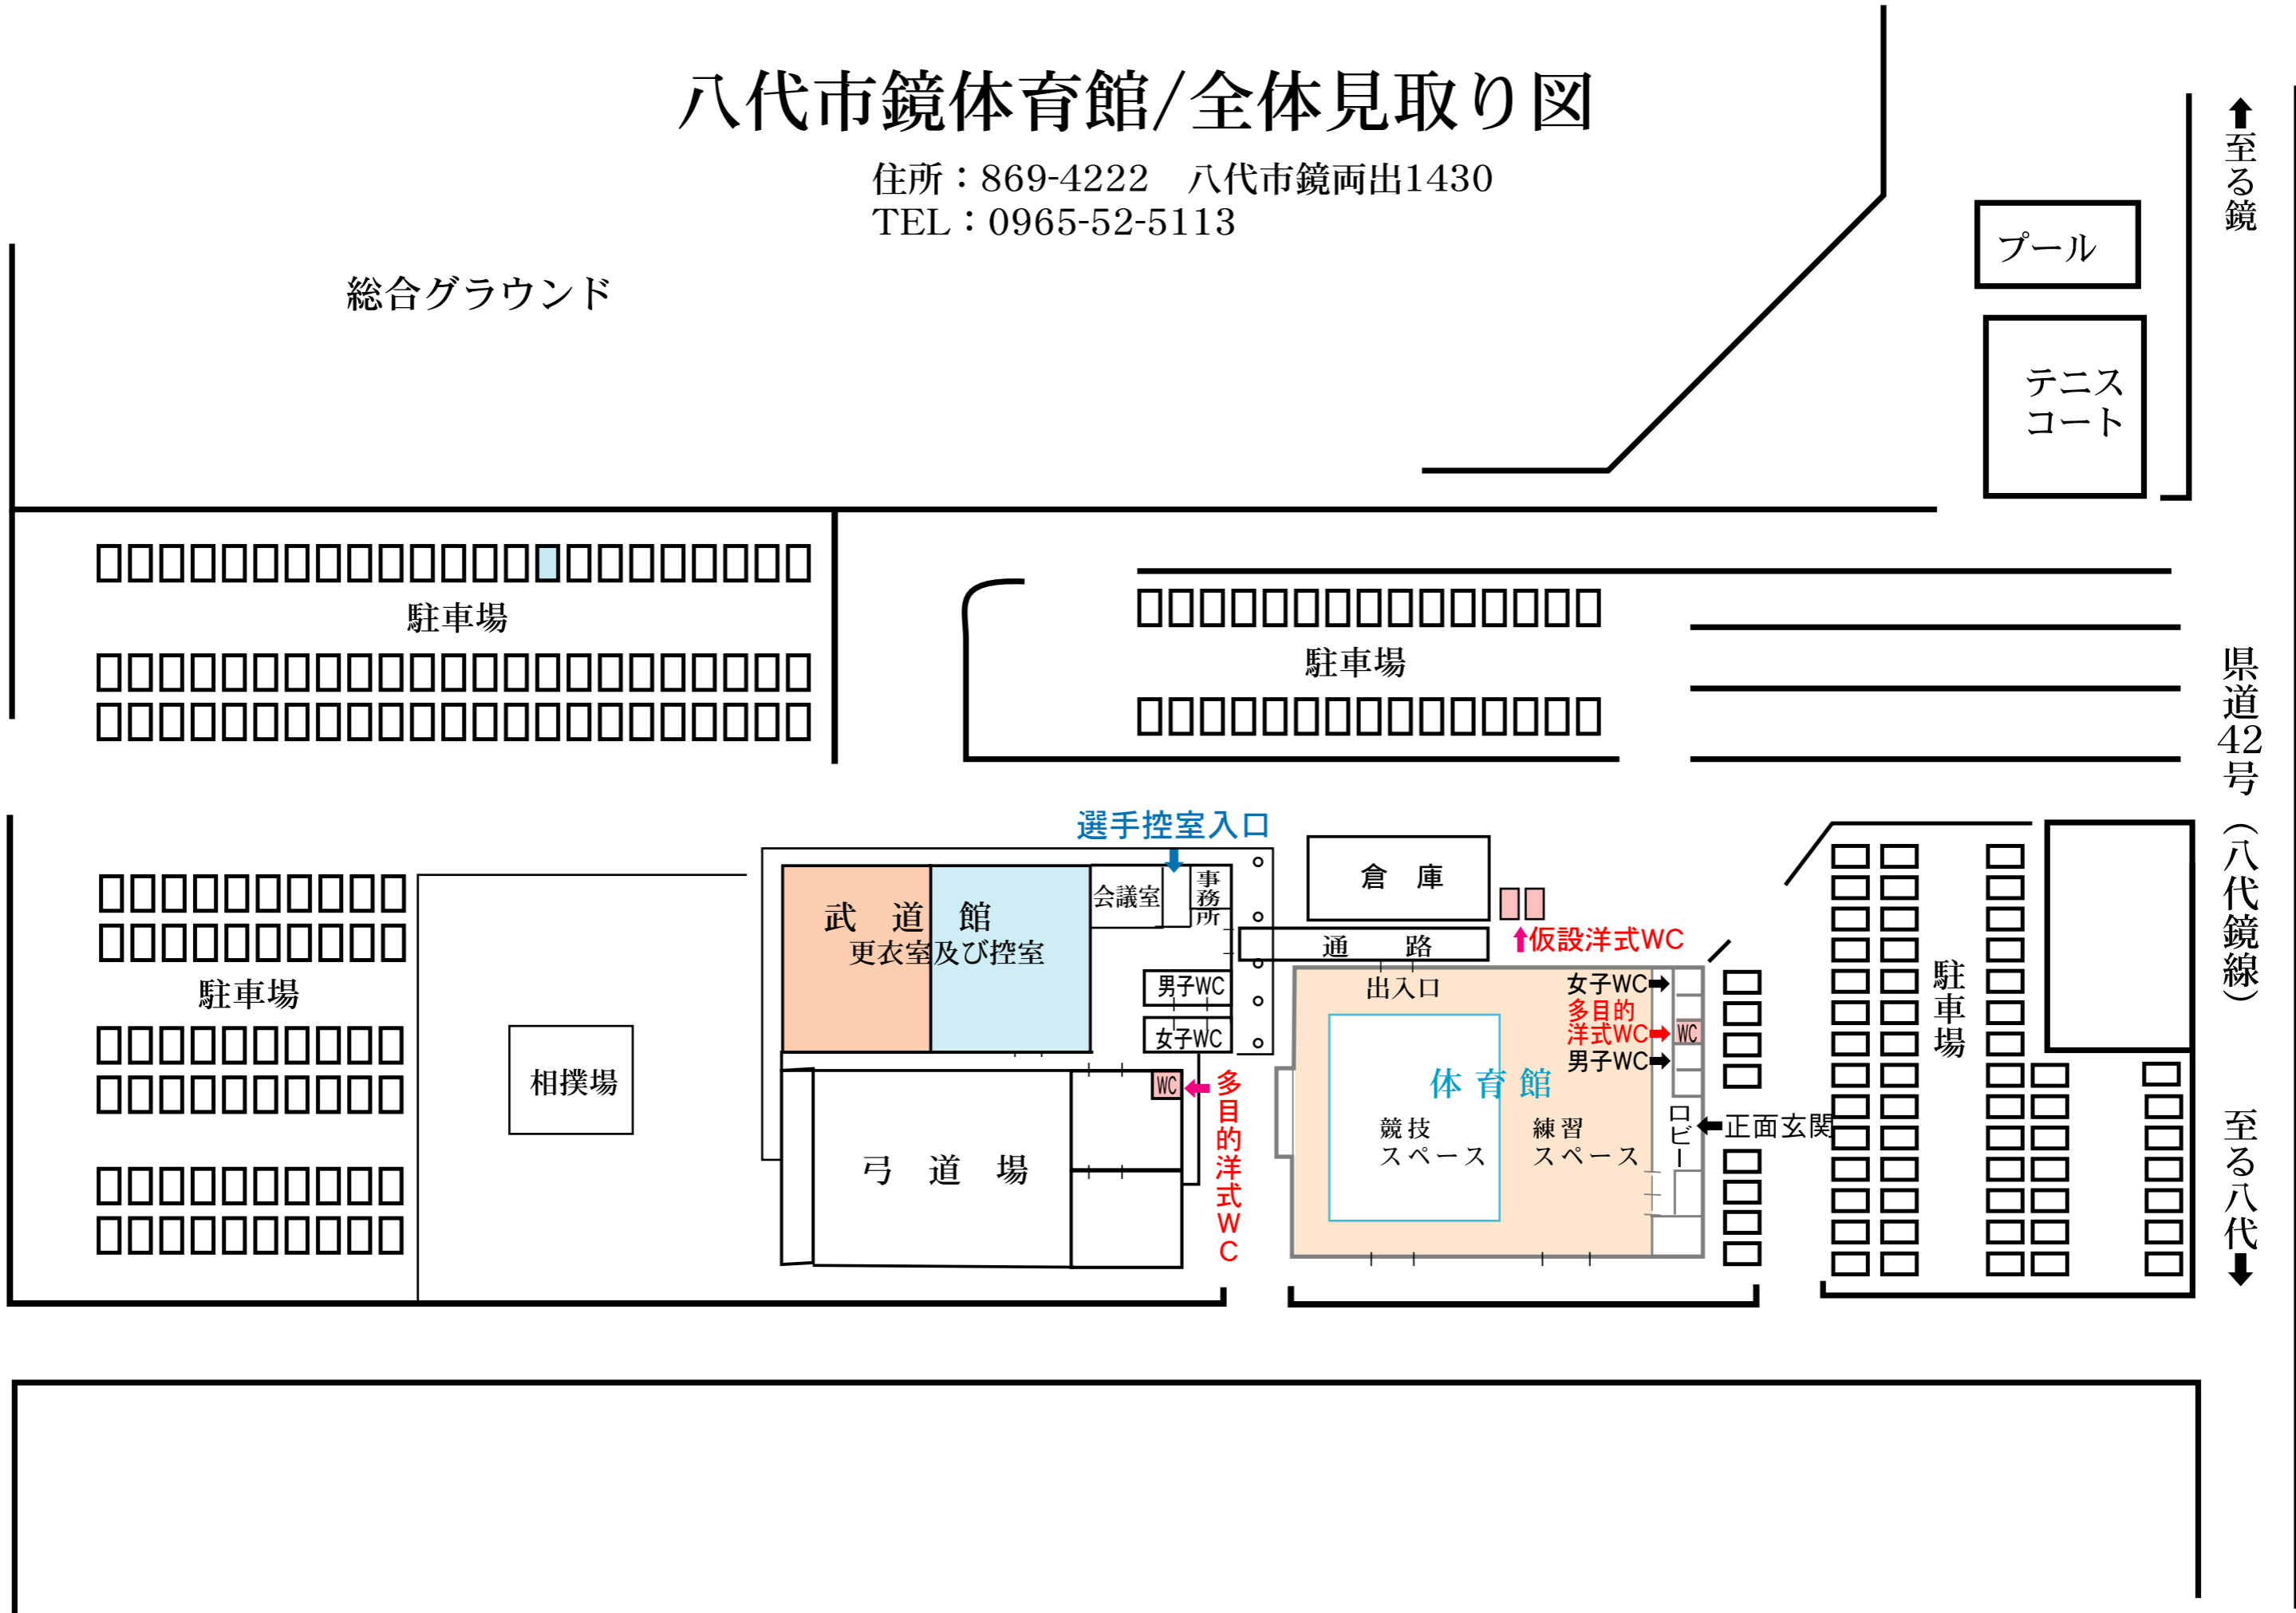

# 八代市鏡体育館/全体見取り図

住所：869-4222 八代市鏡両出1430  
TEL：0965-52-5113

↑至る鏡

県道42号 (八代鏡線)

↓至る八代